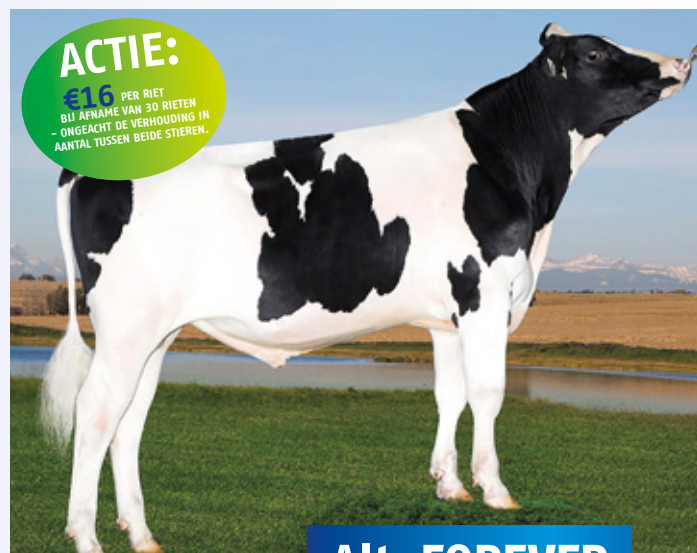

ACTIE:
€16 PER RIET
BIJ AFNAME VAN 30 RIETEN
- ONGEACHT DE VERHOUDING IN
AANTAL TUSSEN BEIDE STIEREN.

AltaFOREVER

Silver x Freddie x Obrian

KI-code: 769796 | TPI: 2495 | aAa: 234

uit de PEAK-stallen

- Allrounder
- Prima gehalten en veel melk
- Exterieurtopper
- Hellende kruizen
- Beste uiers
- Kappa-Caseïne BB
- Pinkenstier

Nvi cijfers

PRODUCTIE
1053 kg Melk
+0,21 % V
+0,04 % E
106 kg V&E

EXTERIEUR
108 Tot. Ext.
111 Uier
100 Benen

Am.folkwaarden

585 lbs Melk
+0,12% V
+0,04% E
88 lbs V&E

+1.28 Tot. Ext. (PTAI)
+1.64 Uier (UDC)
+0.55 Beenwerk

Create Value • Build Trust • Deliver Results

www.tellustigra.nl 0516 491 492